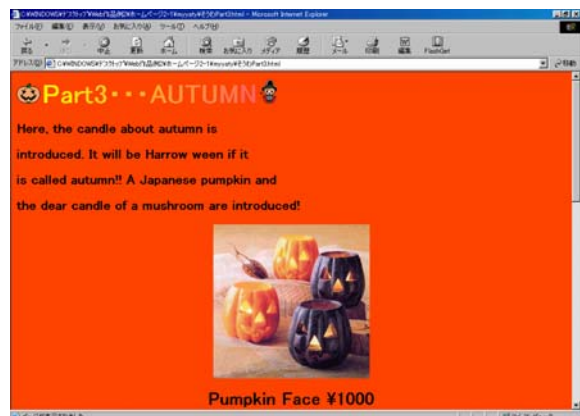

私立 B 高等学校 Web ページ作品例 2

Danjiri

High-speed train

High-speed train

My world

Red Data Animals

Candle